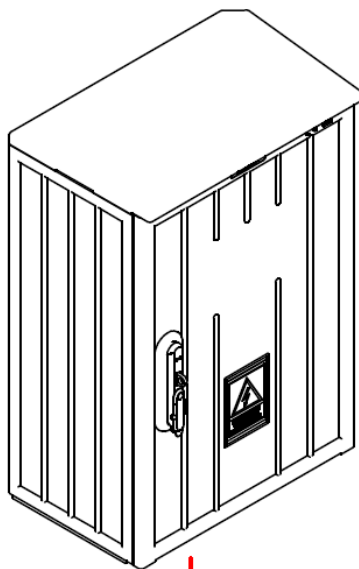

INSTRUKCJA MONTAŻU OBUDÓW TERMOUTWARDZALNYCH

SOLID EDGE HOME USE

ZŁOŻENIE FUNDAMENTU OBUDOWY

SOLID EDGE HOME USE

ZŁOŻENIE KIESZENI OBUDOWY

ZŁOŻENIE OBUDOWY

SOLID EDGE HOME USE

ZŁOŻENIE DRZWI - WIDOK PRZÓD

Podstawa

Ucho Klódki

Klamka (Kompletna)

Etykieta ostrzegawcza twarda 95x75

SOLID EDGE HOME USE

ZŁOŻENIE DRZWI - WIDOK TYŁ

ZŁOŻENIE

1. OBUDOWA

4. DRZWI

2. KIESZEŃ
KABLOWA

3. FUNDAMENT

SOLID EDGE HOME USE

ZŁOŻENIE

1.OBUDOWA

4.DRZWI

2.KIESZEŃ
KABLOWA