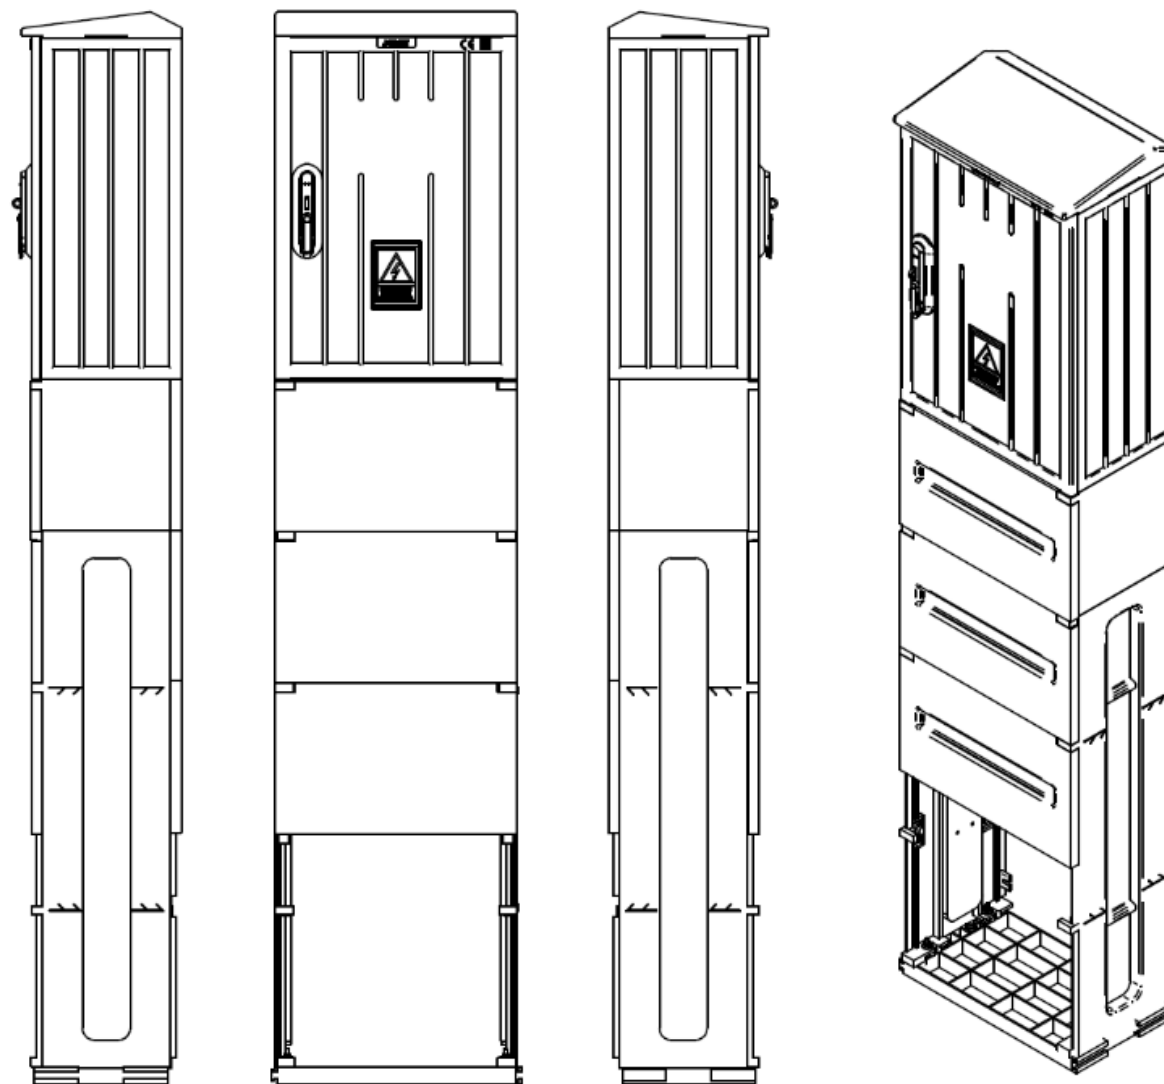

INSTRUKCJA MONTAŻU OBUDÓW TERMOUTWARDZALNYCH

SOLID EDGE HOME USE

ZŁOŻENIE FUNDAMENTU OBUDOWY

SOLID EDGE HOME USE

ZŁOŻENIE KIESZENI OBUDOWY

ZŁOŻENIE OBUDOWY

SOLID EDGE HOME USE

ZŁOŻENIE DRZWI - WIDOK PRZÓD

Podstawa

Ucho Klódki

Klamka (Kompletna)

Etykieta ostrzegawcza twarda 95x75

SOLID EDGE HOME USE

ZŁOŻENIE DRZWI - WIDOK TYŁ

ZŁOŻENIE

1. OBUDOWA

4. DRZWI

2. KIESZEŃ
KABLOWA

3. FUNDAMENT

SOLID EDGE HOME USE

ZŁOŻENIE

1.OBUDOWA

4.DRZWI

2.KIESZEŃ
KABLOWA