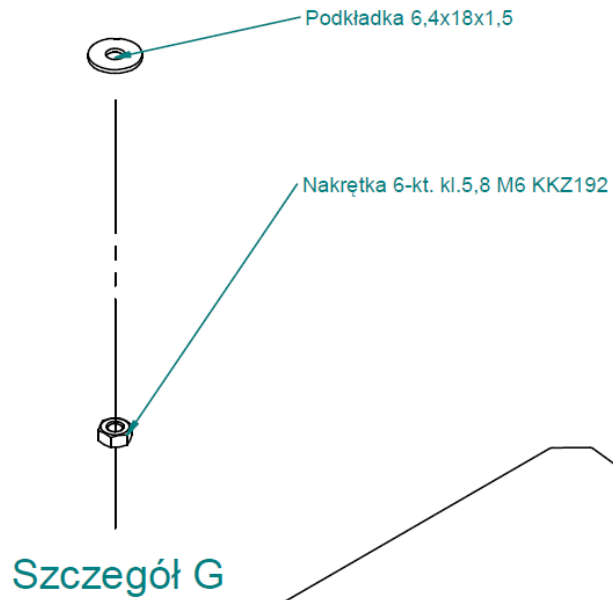

INSTRUKCJA MONTAŻU OBUDÓW TERMOUTWARDZALNYCH

SOLID EDGE HOME USE

ZŁOŻENIE FUNDAMENTU OBUDOWY

SOLID EDGE HOME USE

ZŁOŻENIE KIESZENI OBUDOWY

ZŁOŻENIE OBUDOWY

SOLID EDGE HOME USE

ZŁOŻENIE DRZWI - WIDOK PRZÓD

Podstawa

Ucho Klódki

Klamka (Kompletna)

Etykieta ostrzegawcza twarda 95x75

SOLID EDGE HOME USE

ZŁOŻENIE DRZWI - WIDOK TYŁ

ZŁOŻENIE

1. OBUDOWA