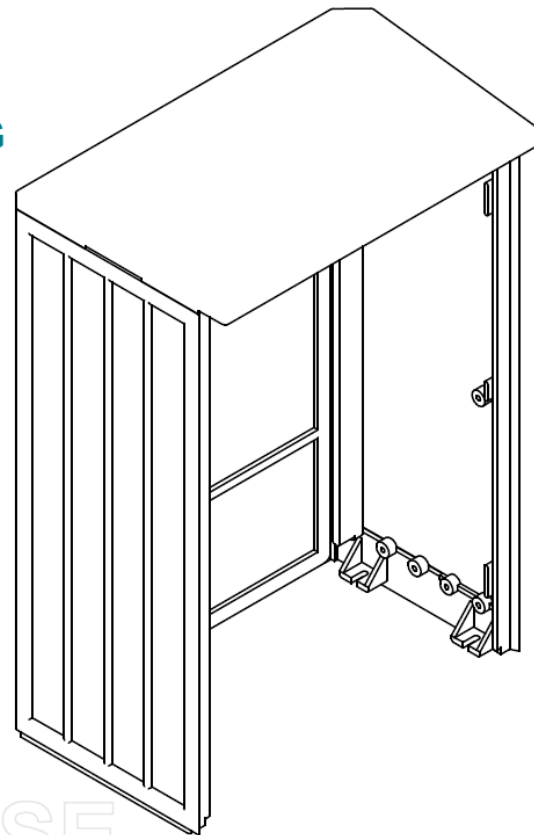

INSTRUKCJA MONTAŻU OBUDÓW TERMOUTWARDZALNYCH

SOLID EDGE HOME USE

ZŁOŻENIE FUNDAMENTU OBUDOWY

SOLID EDGE HOME USE

ZŁOŻENIE KIESZENI OBUDOWY

ZŁOŻENIE OBUDOWY

SOLID EDGE HOME USE

ZŁOŻENIE DRZWI - WIDOK PRZÓD

Podstawa

Ucho Klódki

Klamka (Kompletna)

Etykieta ostrzegawcza twarda 95x75

SOLID EDGE HOME USE

ZŁOŻENIE DRZWI - WIDOK TYŁ

ZŁOŻENIE

1. OBUDOWA

4. DRZWI

2. KIESZEŃ
KABLOWA

3. FUNDAMENT

SOLID EDGE HOME USE

ZŁOŻENIE

1.OBUDOWA

4.DRZWI

2.KIESZEŃ
KABLOWA