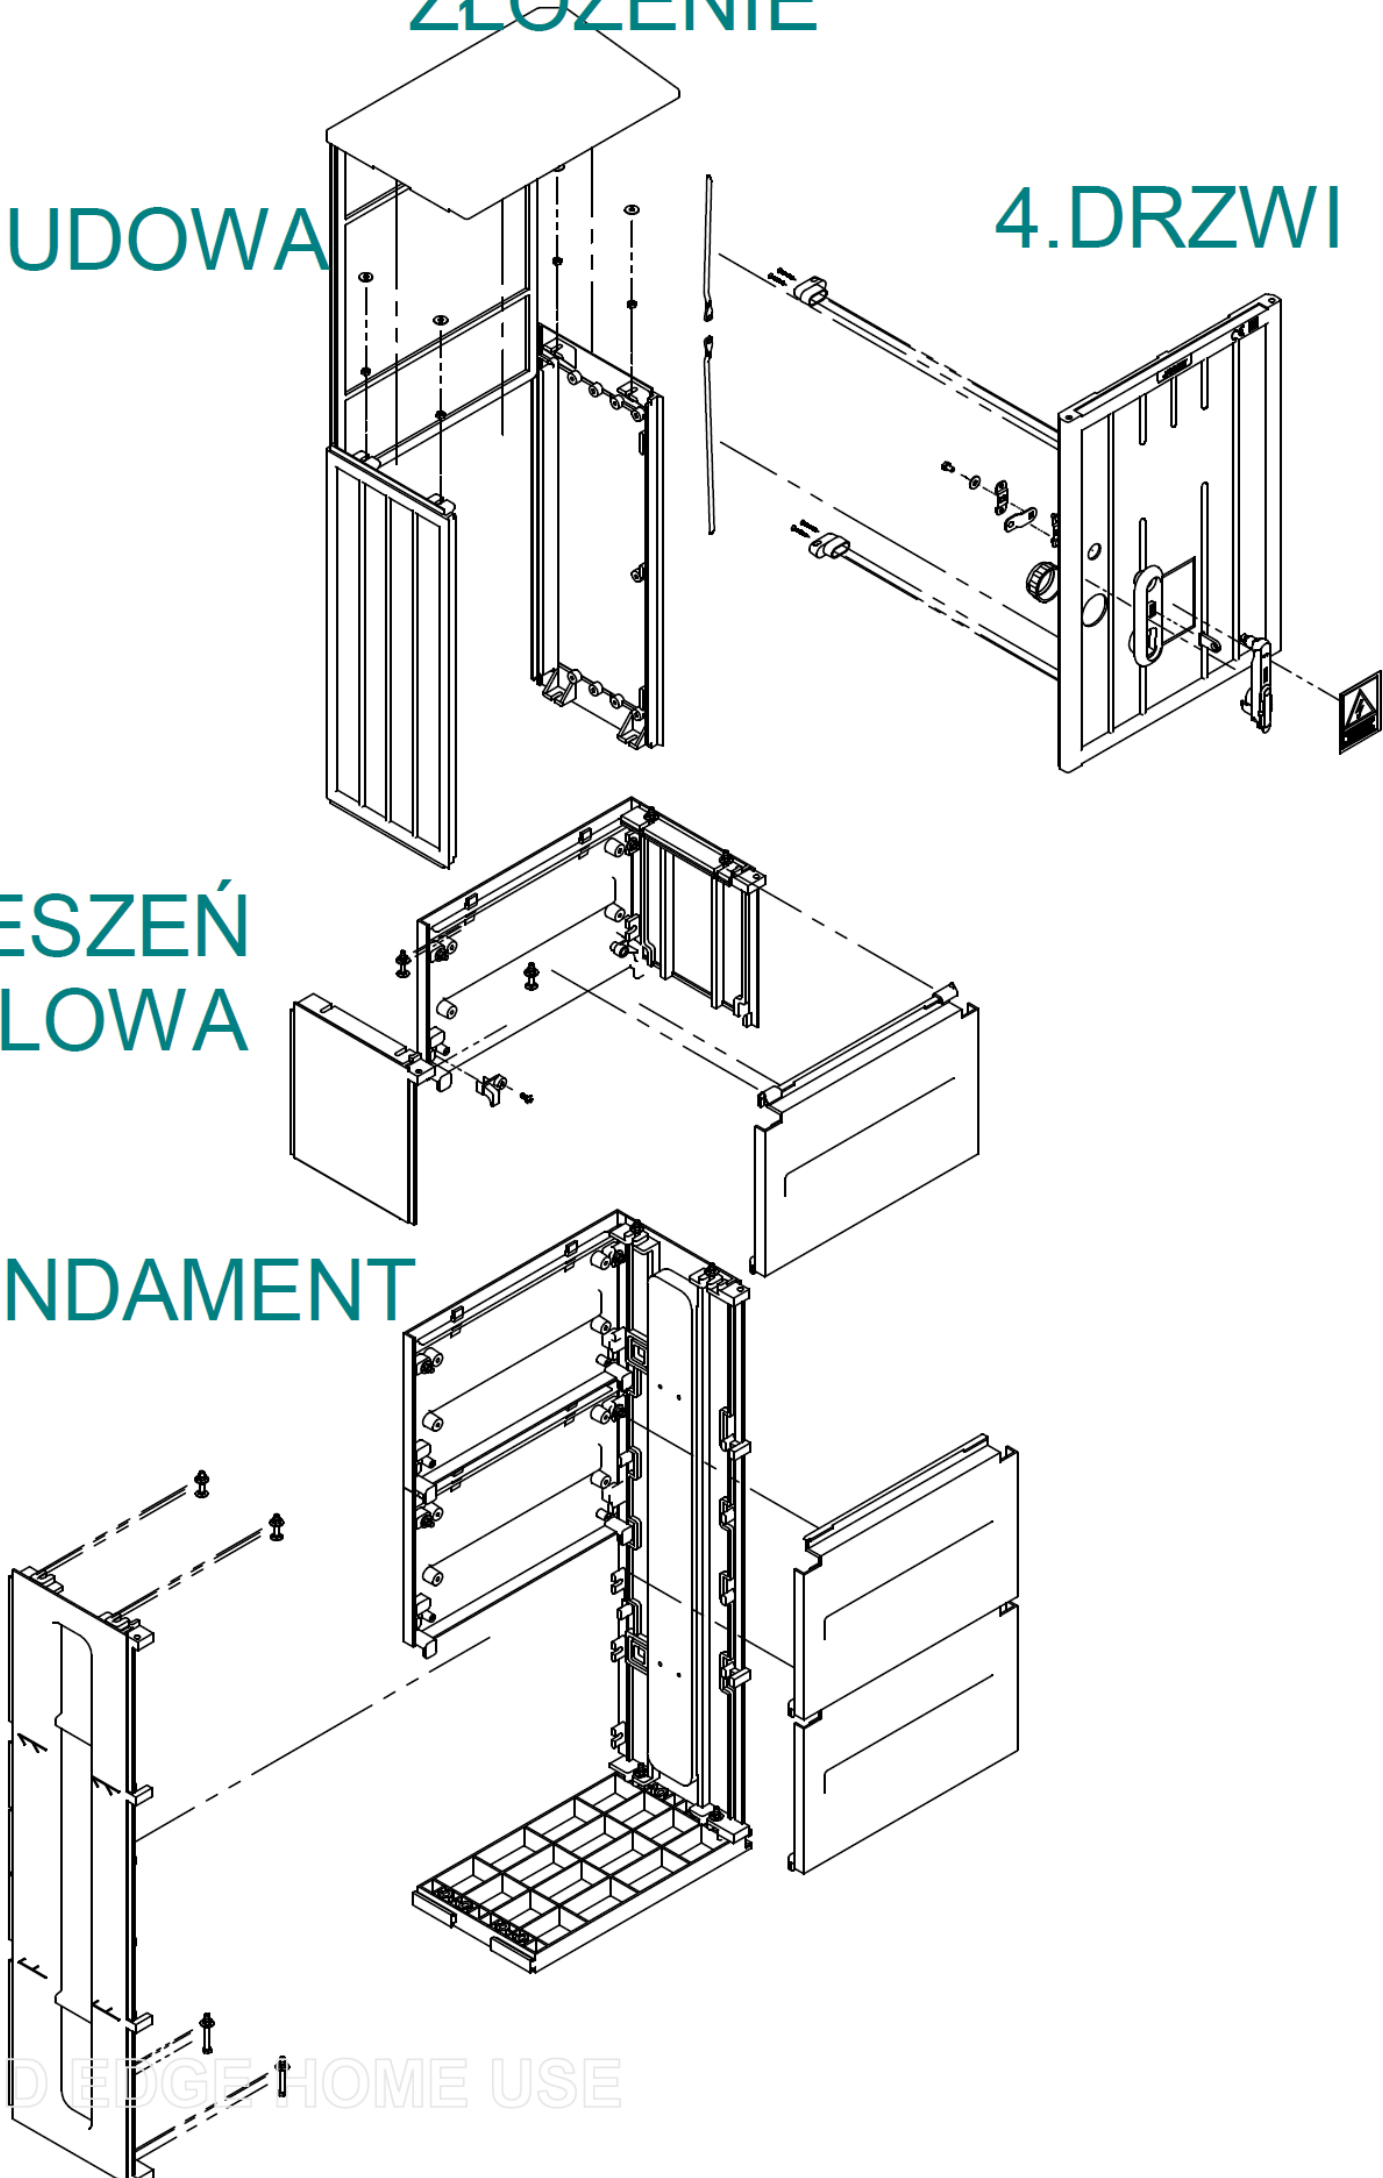

INSTRUKCJA MONTAŻU OBUDÓW TERMOUTWARDZALNYCH

SOLID EDGE HOME USE

ZŁOŻENIE FUNDAMENTU OBUDOWY

SOLID EDGE HOME USE

ZŁOŻENIE KIESZENI OBUDOWY

ZŁOŻENIE OBUDOWY

SOLID EDGE HOME USE

ZŁOŻENIE DRZWI - WIDOK PRZÓD

Podstawa

Ucho Klódki

Klamka (Kompletna)

Etykieta ostrzegawcza twarda 95x75

SOLID EDGE HOME USE

ZŁOŻENIE DRZWI - WIDOK TYŁ

ZŁOŻENIE

1. OBUDOWA

4. DRZWI

2. KIESZEŃ
KABLOWA

3. FUNDAMENT

SOLID EDGE HOME USE

ZŁOŻENIE

1.OBUDOWA

4.DRZWI

2.KIESZEŃ
KABLOWA