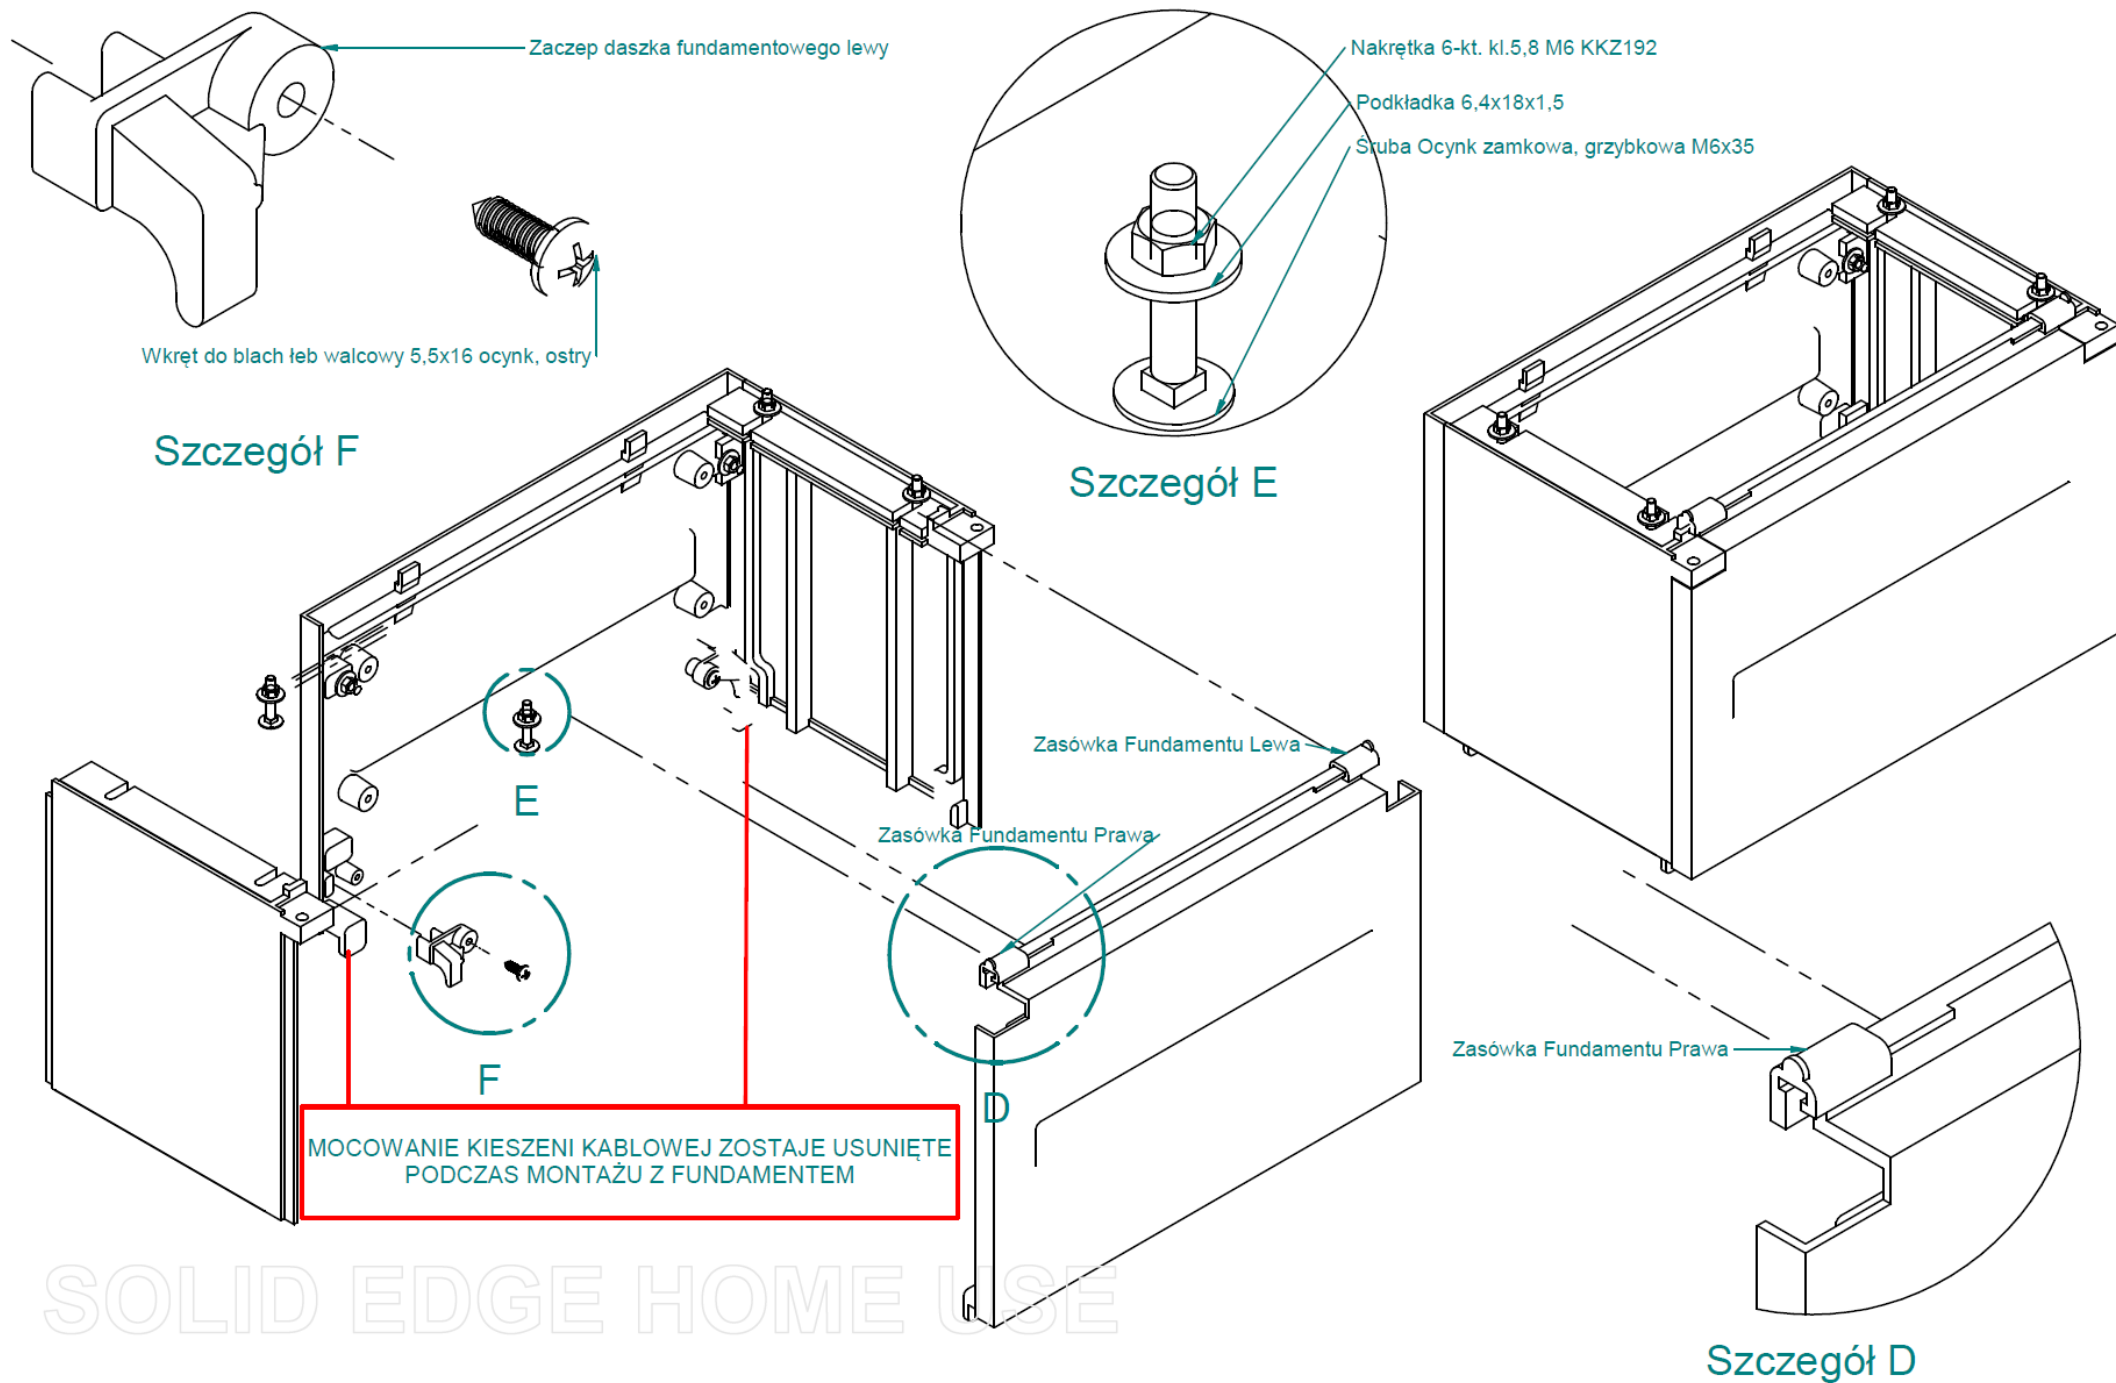

INSTRUKCJA MONTAŻU OBUDÓW TERMOUTWARDZALNYCH

SOLID EDGE HOME USE

ZŁOŻENIE FUNDAMENTU OBUDOWY

SOLID EDGE HOME USE

ZŁOŻENIE KIESZENI OBUDOWY

ZŁOŻENIE OBUDOWY

SOLID EDGE HOME USE

ZŁOŻENIE DRZWI - WIDOK PRZÓD

Podstawa

Ucho Klódki

Klamka (Kompletna)

Etykieta ostrzegawcza twarda 95x75

SOLID EDGE HOME USE

ZŁOŻENIE DRZWI - WIDOK TYŁ

ZŁOŻENIE

1. OBUDOWA

4. DRZWI

2. KIESZEŃ
KABLOWA

3. FUNDAMENT

SOLID EDGE HOME USE

ZŁOŻENIE

1.OBUDOWA

4.DRZWI

2.KIESZEŃ
KABLOWA