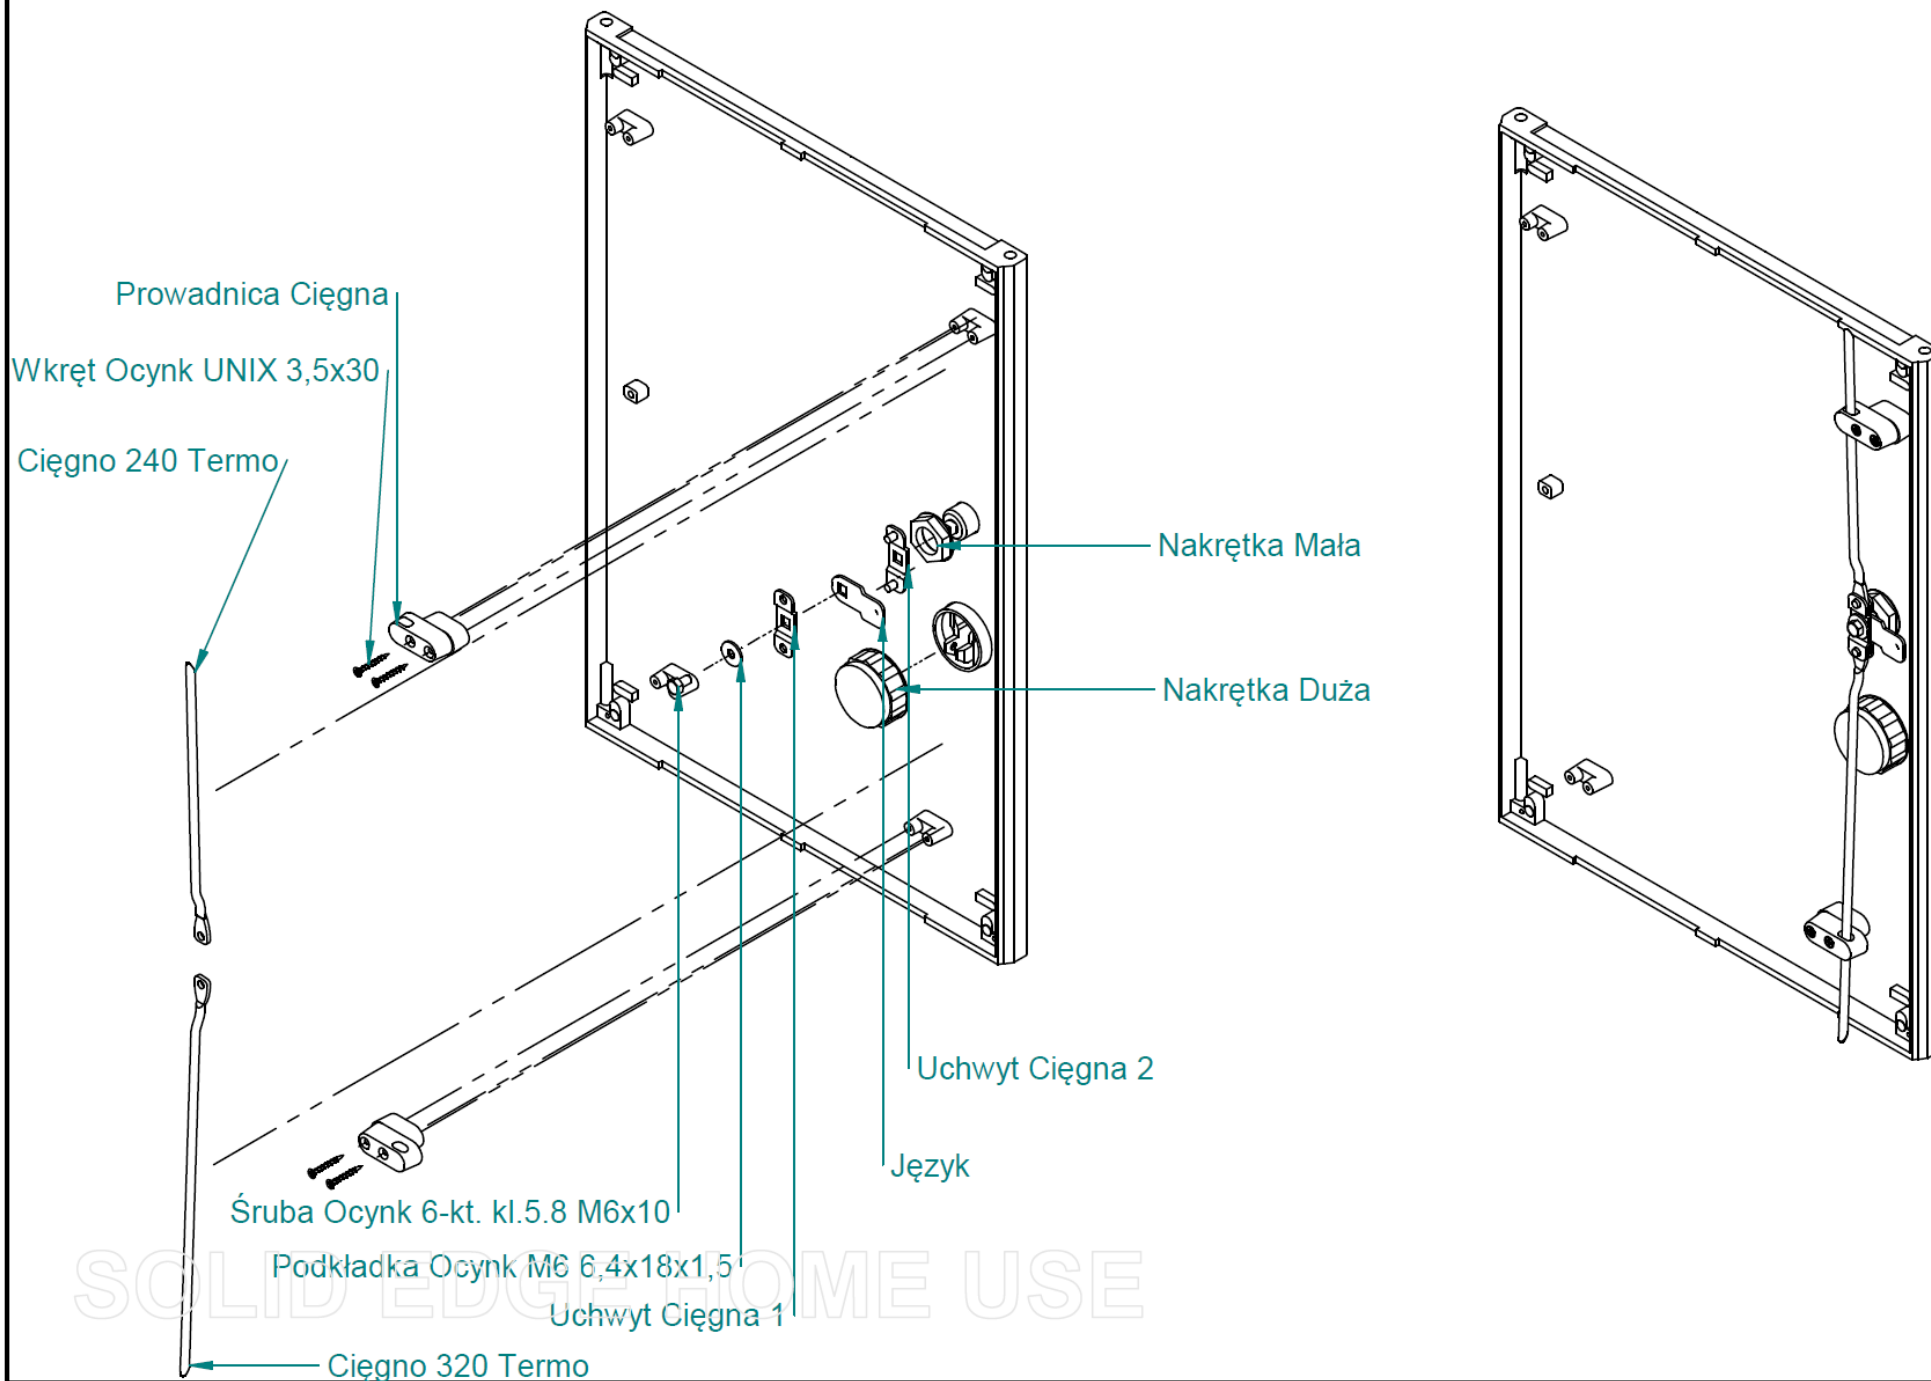

INSTRUKCJA MONTAŻU OBUDÓW TERMOUTWARDZALNYCH

SOLID EDGE HOME USE

ZŁOŻENIE FUNDAMENTU OBUDOWY

SOLID EDGE HOME USE

ZŁOŻENIE KIESZENI OBUDOWY

ZŁOŻENIE OBUDOWY

SOLID EDGE HOME USE

ZŁOŻENIE DRZWI - WIDOK PRZÓD

Podstawa

Ucho Klódki

Klamka (Kompletna)

Etykieta ostrzegawcza twarda 95x75

SOLID EDGE HOME USE

ZŁOŻENIE DRZWI - WIDOK TYŁ

ZŁOŻENIE

1. OBUDOWA

4. DRZWI

2. KIESZEŃ
KABLOWA

3. FUNDAMENT

SOLID EDGE HOME USE

ZŁOŻENIE

1.OBUDOWA

4.DRZWI

2.KIESZEŃ
KABLOWA