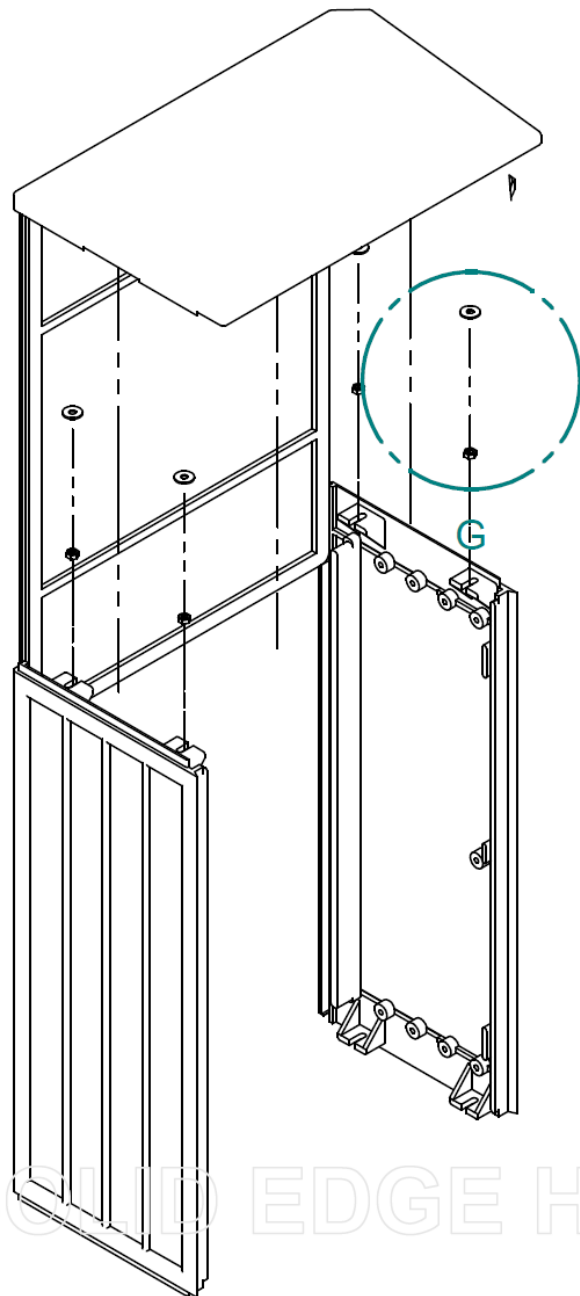

INSTRUKCJA MONTAŻU OBUDÓW TERMOUTWARDZALNYCH

SOLID EDGE HOME USE

ZŁOŻENIE FUNDAMENTU OBUDOWY

SOLID EDGE HOME USE

ZŁOŻENIE KIESZENI OBUDOWY

ZŁOŻENIE OBUDOWY

SOLID EDGE HOME USE

ZŁOŻENIE DRZWI - WIDOK PRZÓD

Podstawa

Ucho Klódki

Klamka (Kompletna)

Etykieta ostrzegawcza twarda 95x75

SOLID EDGE HOME USE

ZŁOŻENIE DRZWI - WIDOK TYŁ

ZŁOŻENIE

1. OBUDOWA

4. DRZWI

2. KIESZEŃ
KABLOWA

3. FUNDAMENT

SOLID EDGE HOME USE

ZŁOŻENIE

1.OBUDOWA

4.DRZWI

2.KIESZEŃ
KABLOWA