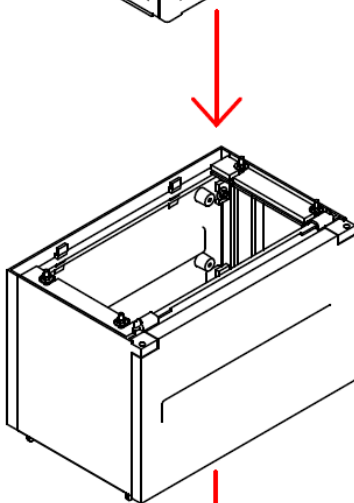

INSTRUKCJA MONTAŻU OBUDÓW TERMOUTWARDZALNYCH

SOLID EDGE HOME USE

ZŁOŻENIE FUNDAMENTU OBUDOWY

SOLID EDGE HOME USE

ZŁOŻENIE KIESZENI OBUDOWY

ZŁOŻENIE OBUDOWY

SOLID EDGE HOME USE

ZŁOŻENIE DRZWI - WIDOK PRZÓD

Podstawa

Ucho Klódki

Klamka (Kompletna)

Etykieta ostrzegawcza twarda 95x75

SOLID EDGE HOME USE

ZŁOŻENIE DRZWI - WIDOK TYŁ

ZŁOŻENIE

1. OBUDOWA

4. DRZWI

2. KIESZEŃ
KABLOWA

3. FUNDAMENT

SOLID EDGE HOME USE

ZŁOŻENIE

1.OBUDOWA

4.DRZWI

2.KIESZEŃ
KABLOWA