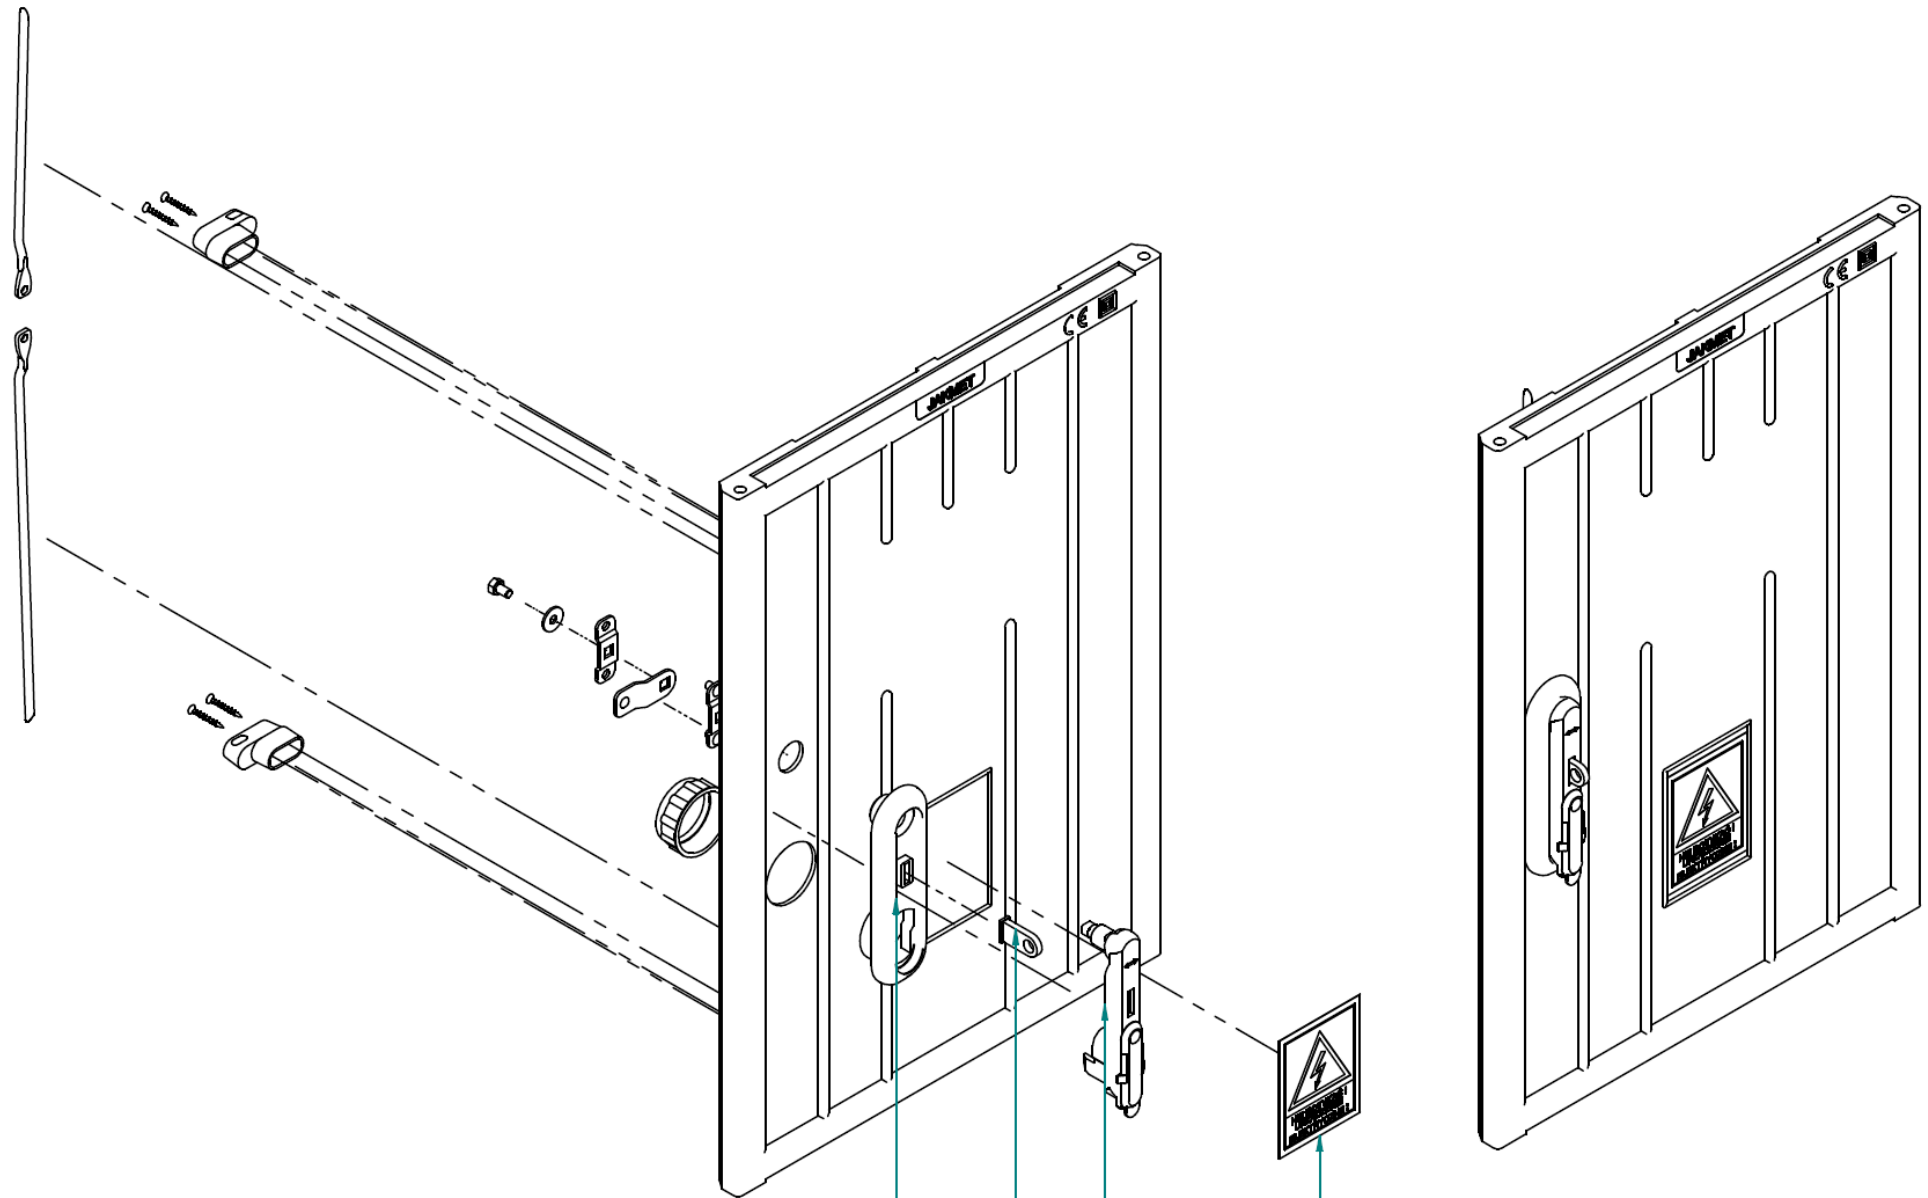

INSTRUKCJA MONTAŻU OBUDÓW TERMOUTWARDZALNYCH

SOLID EDGE HOME USE

ZŁOŻENIE FUNDAMENTU OBUDOWY

SOLID EDGE HOME USE

ZŁOŻENIE KIESZENI OBUDOWY

ZŁOŻENIE OBUDOWY

SOLID EDGE HOME USE

ZŁOŻENIE DRZWI - WIDOK PRZÓD

Podstawa

Ucho Klódki

Klamka (Kompletna)

Etykieta ostrzegawcza twarda 95x75

SOLID EDGE HOME USE

ZŁOŻENIE DRZWI - WIDOK TYŁ

ZŁOŻENIE

1. OBUDOWA

4. DRZWI

2. KIESZEŃ
KABLOWA

3. FUNDAMENT

SOLID EDGE HOME USE

ZŁOŻENIE

1.OBUDOWA

4.DRZWI

2.KIESZEŃ
KABLOWA