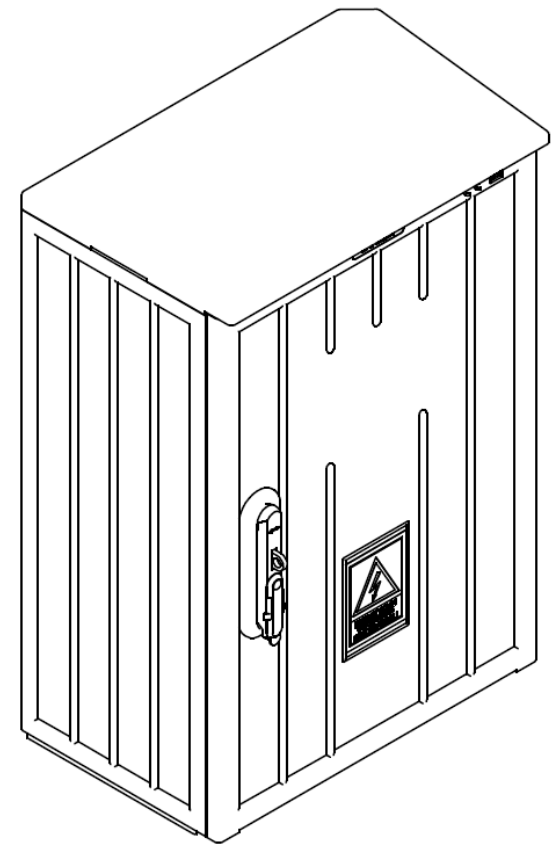

INSTRUKCJA MONTAŻU OBUDÓW TERMOUTWARDZALNYCH

SOLID EDGE HOME USE

ZŁOŻENIE FUNDAMENTU OBUDOWY

SOLID EDGE HOME USE

ZŁOŻENIE KIESZENI OBUDOWY

ZŁOŻENIE OBUDOWY

SOLID EDGE HOME USE

ZŁOŻENIE DRZWI - WIDOK PRZÓD

Podstawa

Ucho Klódki

Klamka (Kompletna)

Etykieta ostrzegawcza twarda 95x75

SOLID EDGE HOME USE

ZŁOŻENIE DRZWI - WIDOK TYŁ

ZŁOŻENIE

1. OBUDOWA

4. DRZWI

2. KIESZEŃ
KABLOWA

3. FUNDAMENT

SOLID EDGE HOME USE

ZŁOŻENIE

1.OBUDOWA

4.DRZWI

2.KIESZEŃ
KABLOWA