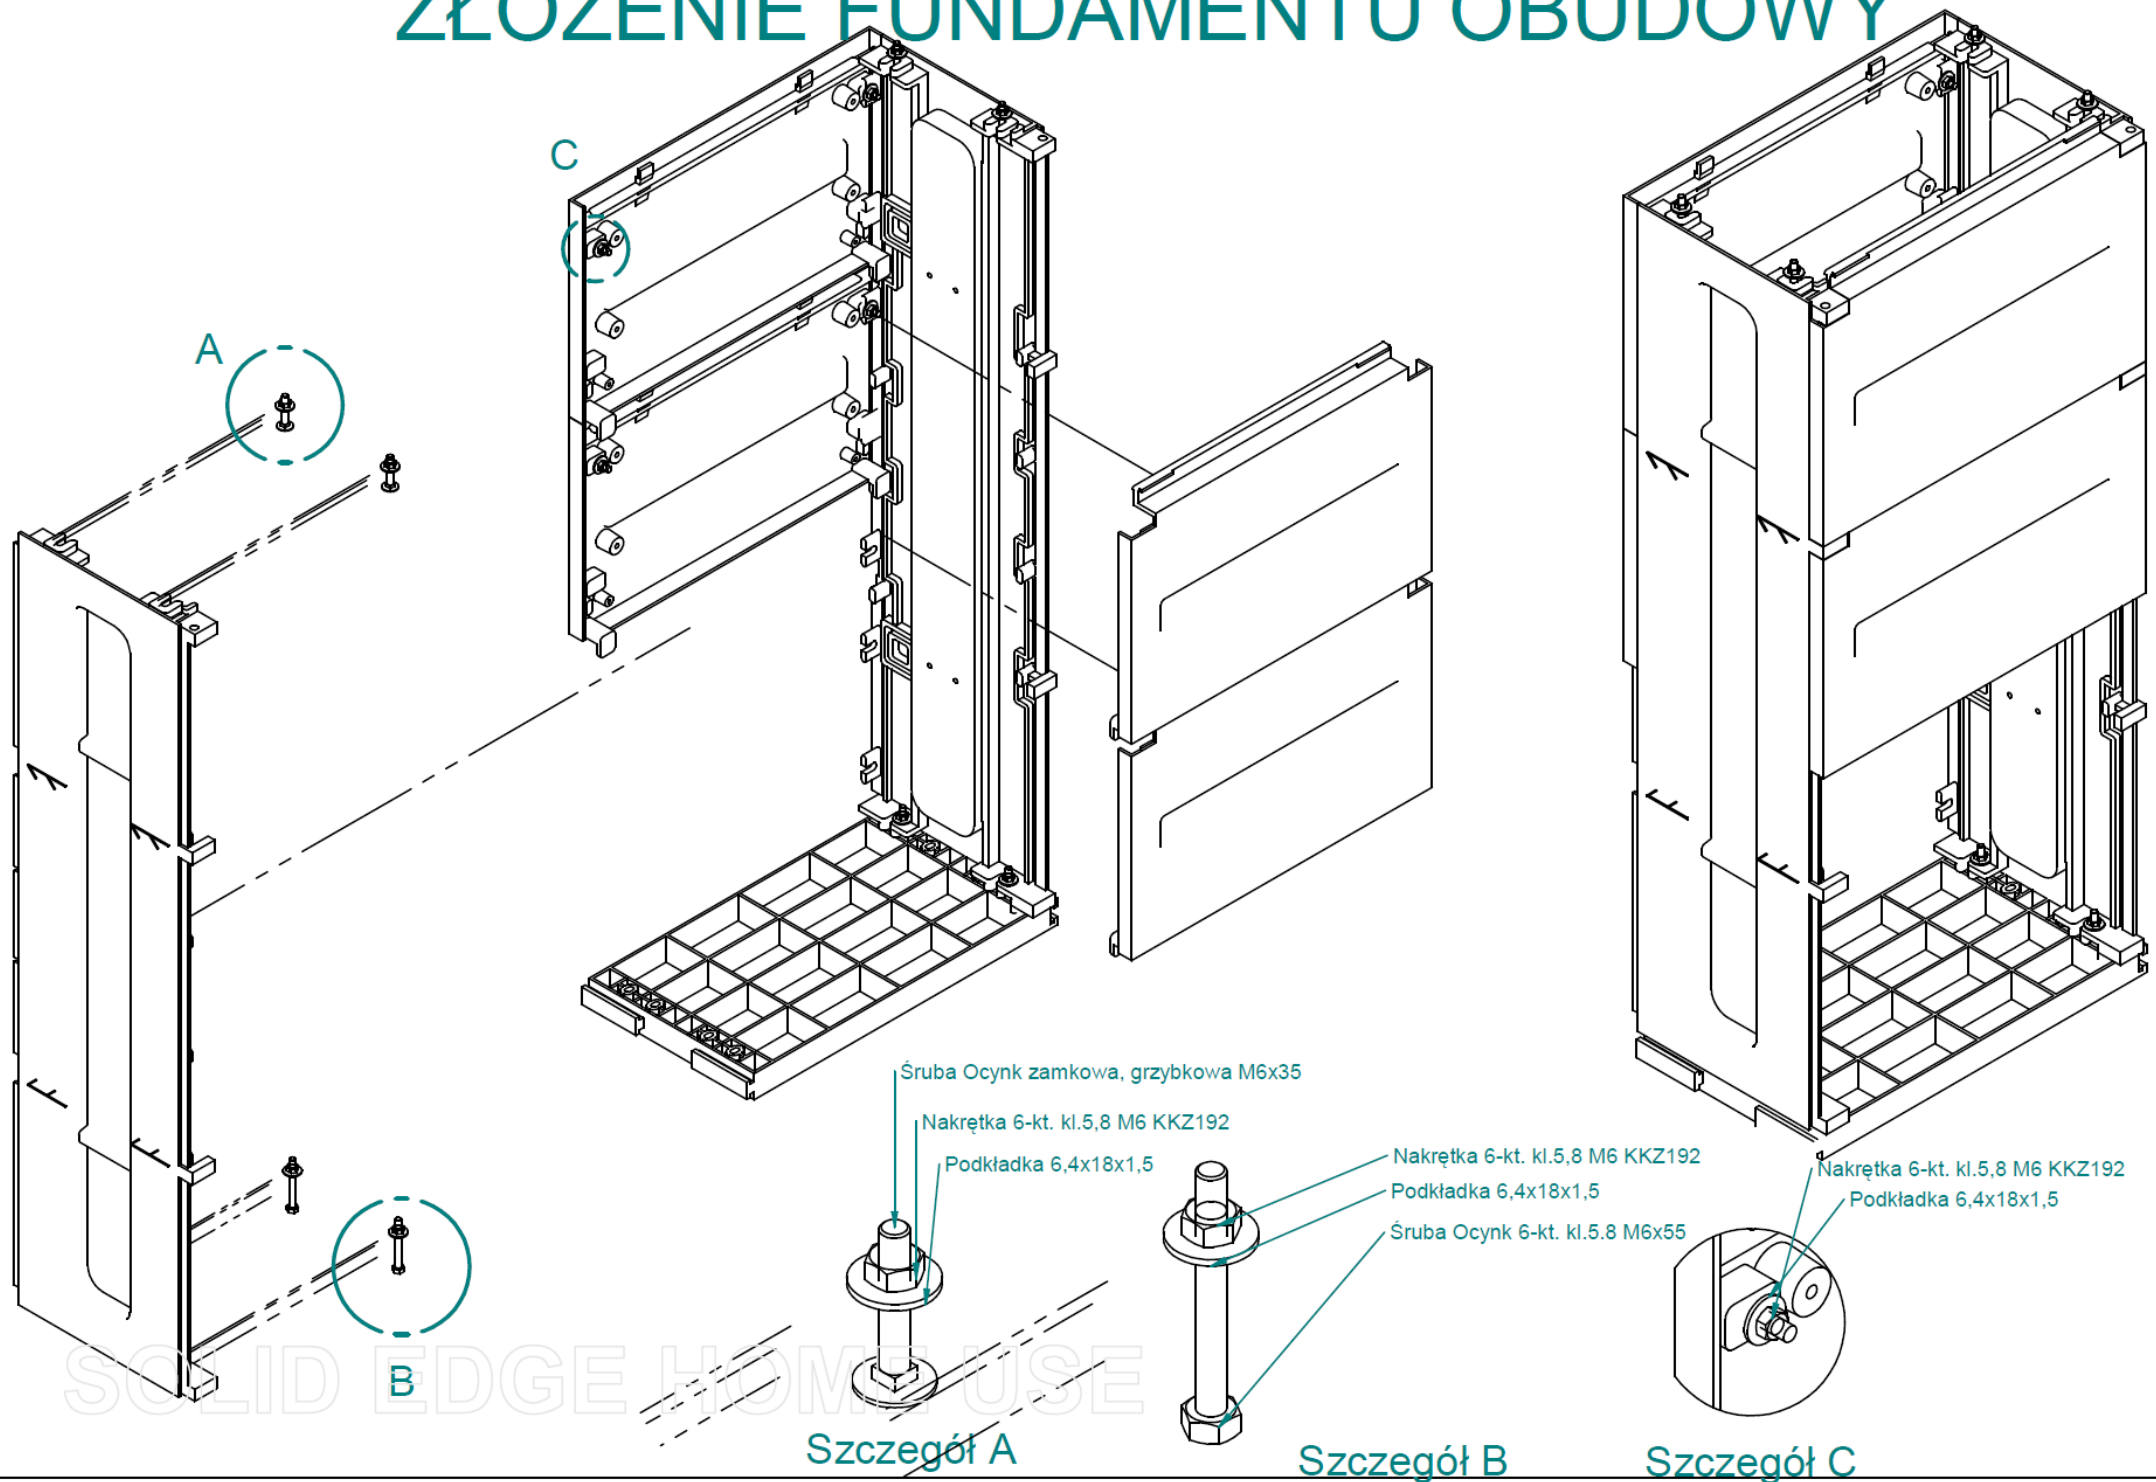

INSTRUKCJA MONTAŻU OBUDÓW TERMOUTWARDZALNYCH

SOLID EDGE HOME USE

ZŁOŻENIE FUNDAMENTU OBUDOWY

SOLID EDGE HOME USE

ZŁOŻENIE KIESZENI OBUDOWY

ZŁOŻENIE OBUDOWY

SOLID EDGE HOME USE

ZŁOŻENIE DRZWI - WIDOK PRZÓD

Podstawa

Ucho Klódki

Klamka (Kompletna)

Etykieta ostrzegawcza twarda 95x75

SOLID EDGE HOME USE

ZŁOŻENIE DRZWI - WIDOK TYŁ

ZŁOŻENIE

1. OBUDOWA

4. DRZWI

2. KIESZEŃ
KABLOWA

3. FUNDAMENT

SOLID EDGE HOME USE

ZŁOŻENIE

1.OBUDOWA

4.DRZWI

2.KIESZEŃ
KABLOWA